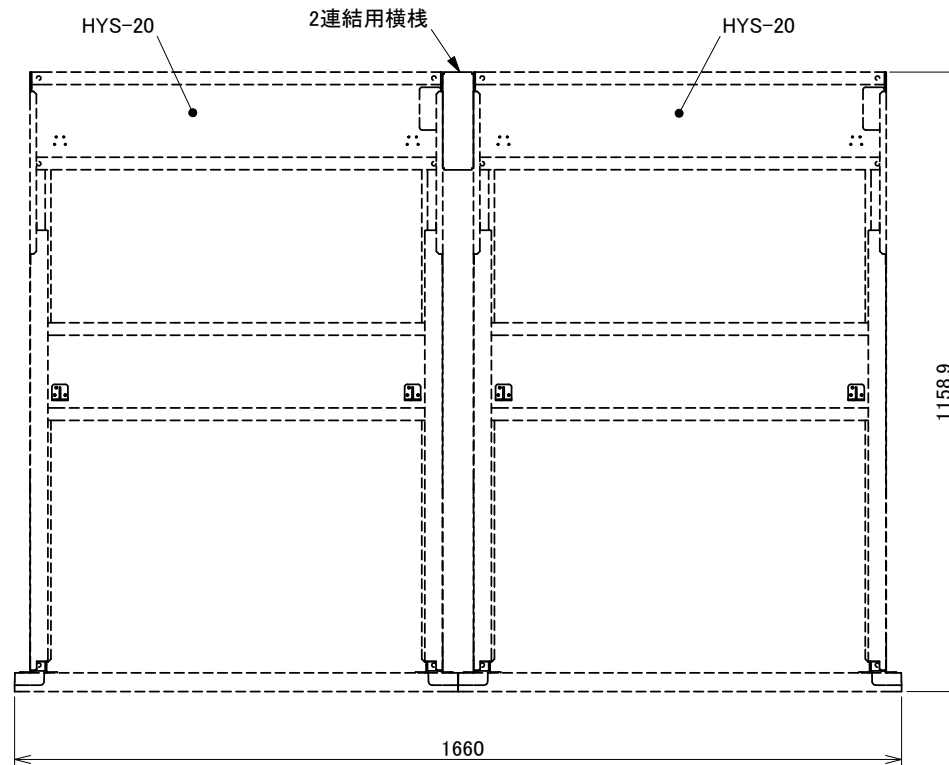

HYS-20を2台、別途購入して下さい

承認図

図名	HYS-20用2連結横棧					図番	BSZ-BA22-01-00
尺度	-	製図	山田	検図	木下	単位	mm
表面処理	アイボリー色					日付	2018/7/9
						 株式会社 ホクエイ	