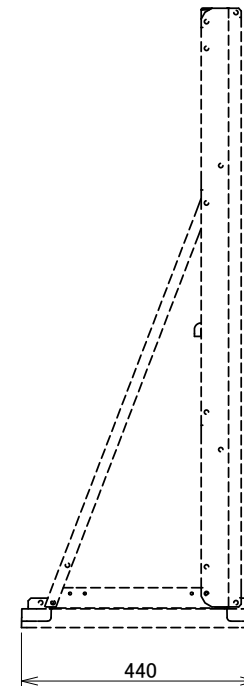

HYS-20を2台、別途購入して下さい

承認図

図名	HYS-20用2連結横棧					図番	BSZ-BA22-01-00
尺度	-	製図	山田	検図	木下	単位	mm
表面処理	アイボリー色					日付	2018/7/9
						 株式会社 ホクエイ	