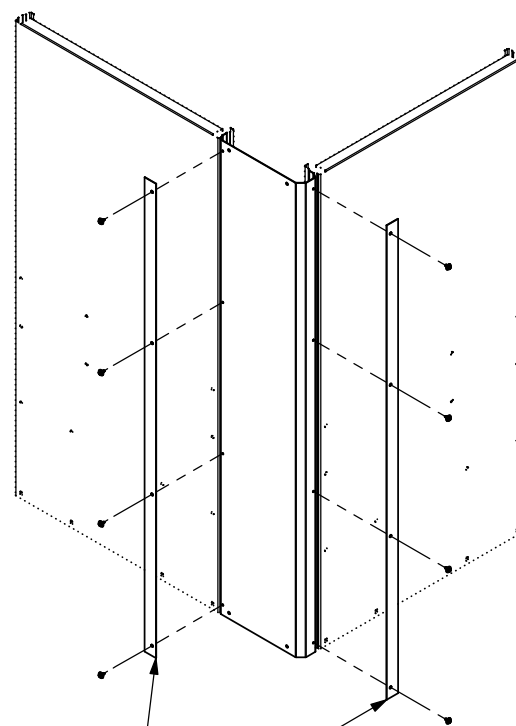

隔壁パネル カクバル L型連結部材

組立説明書 2020/2/1版

株式会社 ホクエイ

本社 〒007-0882
札幌市東区北丘珠2条3丁目2番30号
TEL (011)781-5111

関東(営) 〒337-0051
埼玉県さいたま市見沼区東大宮5-3-2 山直ビル4F
TEL (048)615-4900

① L字連結パネルの取付け
M6 ボルトナット

L字連結パネル

② 目隠しプレートの取付け
タッピンビス

目隠しプレート

③ 下部隙間塞ぎの取付け
M6 ボルトナット
最後にボルトキャップを取付けて完成(外面のみ)

ボルトナットのみ

下部隙間塞ぎ