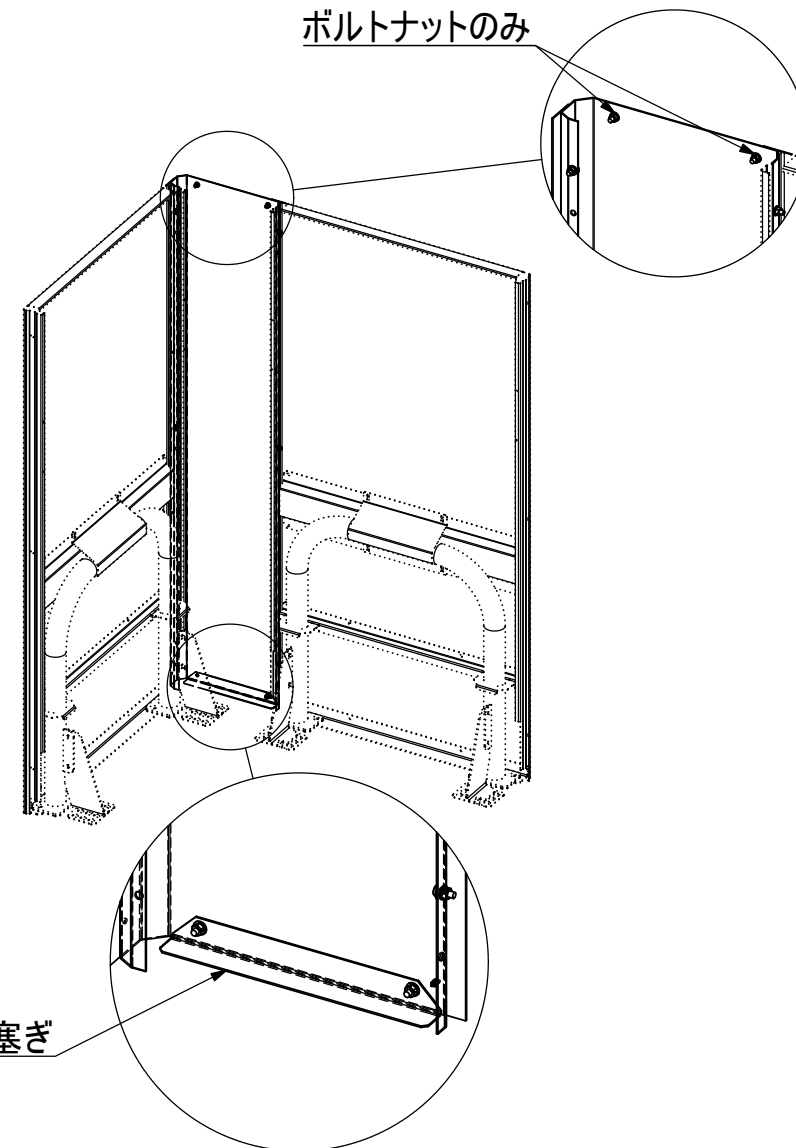

隔壁パネル カクバル L型連結部材

組立説明書 2020/2/1版

株式会社 ホクエイ

本社 〒007-0882
札幌市東区北丘珠2条3丁目2番30号
TEL (011)781-5111

関東(営) 〒337-0051
埼玉県さいたま市見沼区東大宮5-3-2 山直ビル4F
TEL (048)615-4900

① L字連結パネルの取付け
M6 ボルトナット

L字連結パネル

② 目隠しプレートの取付け
タッピンビス

目隠しプレート

③ 下部隙間塞ぎの取付け
M6 ボルトナット
最後にボルトキャップを取付けて完成(外面のみ)

ボルトナットのみ

下部隙間塞ぎ