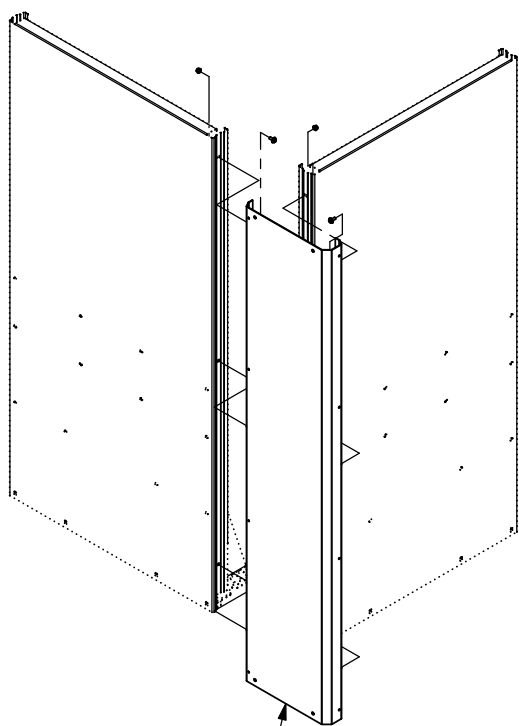

隔壁パネル カクバル L型連結部材

組立説明書 2020/2/1版

株式会社 ホクエイ

本社 〒007-0882
札幌市東区北丘珠2条3丁目2番30号
TEL (011)781-5111

関東(営) 〒337-0051
埼玉県さいたま市見沼区東大宮5-3-2 山直ビル4F
TEL (048)615-4900

① L字連結パネルの取付け
M6 ボルトナット

L字連結パネル

② 目隠しプレートの取付け
タッピンビス

目隠しプレート

③ 下部隙間塞ぎの取付け
M6 ボルトナット
最後にボルトキャップを取付けて完成(外面のみ)

ボルトナットのみ

下部隙間塞ぎ