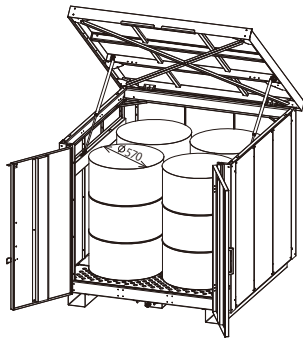

ドラム缶収納庫/液漏れ防止パレット 各部寸法

新仕様

ドラム缶収納庫
工場組立済4本用
現地組立式4本用