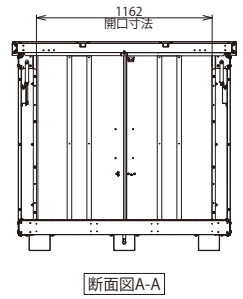

ドラム缶収納庫/液漏れ防止パレット 各部寸法

新仕様

ドラム缶収納庫
工場組立済4本用
現地組立式4本用