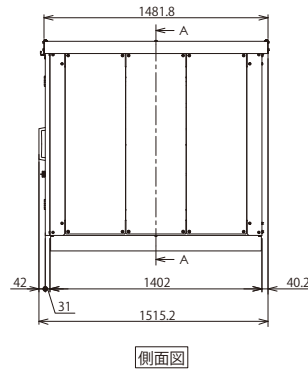

ドラム缶収納庫/液漏れ防止パレット 各部寸法

新仕様

ドラム缶収納庫
工場組立済4本用
現地組立式4本用