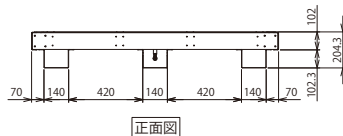

ISO 14001
JQA-EM5391
当別工場

ドラム缶用
液漏れ防止パレット2本用