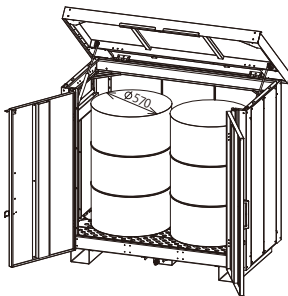

ドラム缶収納庫
現地組立式2本用