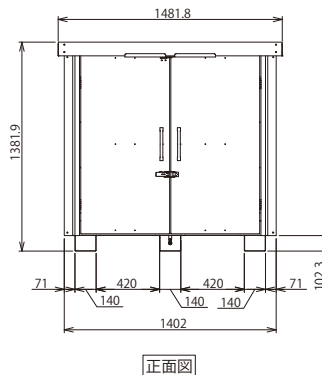

ドラム缶収納庫
現地組立式2本用