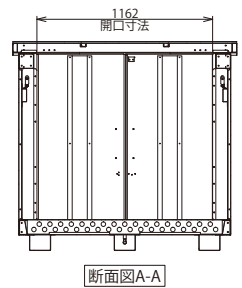

ドラム缶収納庫
現地組立式2本用