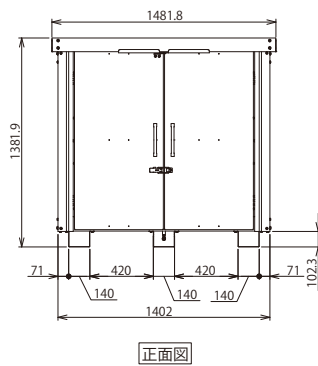

ドラム缶収納庫/液漏れ防止パレット 各部寸法

新仕様

ドラム缶収納庫
工場組立済4本用
現地組立式4本用