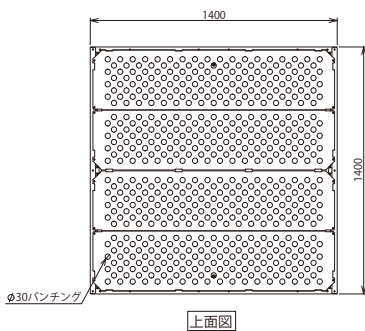

ドラム缶用
液漏れ防止パレット4本用