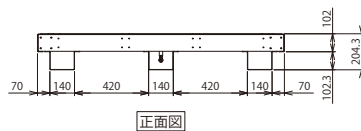

ドラム缶用
液漏れ防止パレット4本用