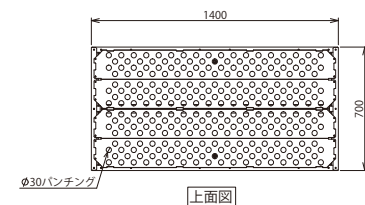

ISO 14001
JQA-EM5391
当別工場

ドラム缶用
液漏れ防止パレット2本用