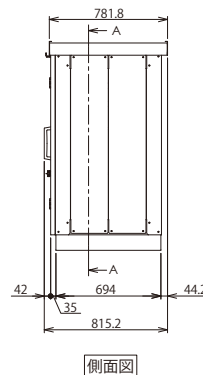

ドラム缶収納庫
現地組立式2本用