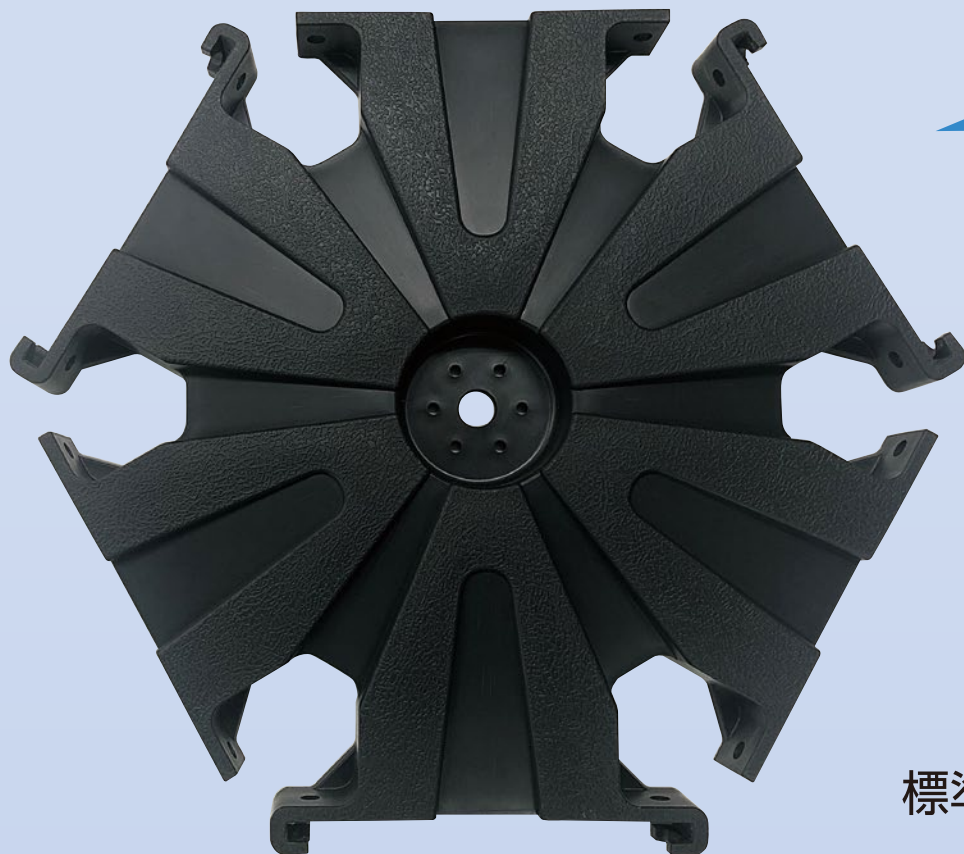

新商品

3月中旬発売予定

意匠登録出願中

六角容器マット

連結部分

このようにしっかりと
連結できます

標準価格 **3,400円**(税別)

(2枚1組)※運賃別途

Point 1

従来タイプと比べ、省スペースでの設置が可能となりました。

Point 2

2枚以上の横連結や千鳥配列で設置ができる!

Point 3

雨水が溜まらない様に溝が八方に施されている設計です。

Point 4

固定孔は中央1ヵ所のみのため作業性が向上しています。