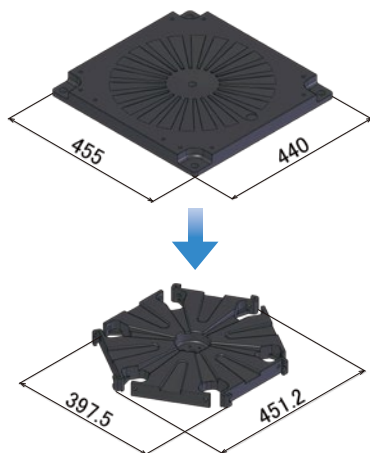

新商品

3月中旬発売予定

意匠登録出願中

六角容器マット

連結部分

このようにしっかりと
連結できます

標準価格 **3,400円**(税別)

(2枚1組)※運賃別途

Point 1

従来タイプと比べ、省スペースでの設置が可能となりました。

Point 2

2枚以上の横連結や千鳥配列で設置ができる!

Point 3

雨水が溜まらない様に溝が八方に施されている設計です。

Point 4

固定孔は中央1ヵ所のみのため作業性が向上しています。