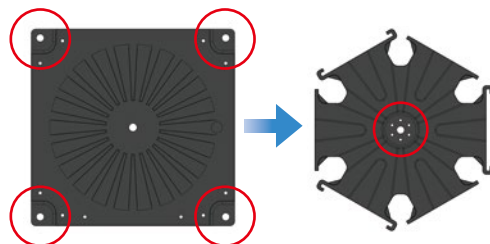

Point 4

固定孔は中央1ヵ所のみのため作業性が向上しています。

※アンカーボルト及び杭は現場でご用意ください。

※従来品の固定孔角は4ヶ所