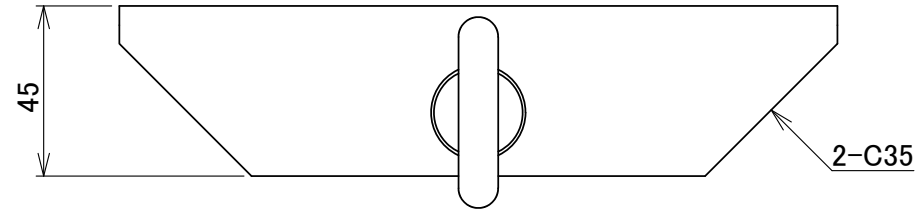

重量220kg以下・幅2500mm以下の収納庫でお使い下さい
 注:必ず4個使用し、玉掛け資格者が作業を行って下さい
 長期間屋外に放置する場合は、アイボルトを外して下さい

承認図

2	M12 アイボルト			クロメート
1	BN吊り金具	ZAM	2.3	アイボリー色
部品番号	品名	材質	板厚	表面処理

図名	BN吊り金具				図番	BN-HN01S-01-00	
尺度	-	製図	山田	検図	木下	単位	mm
表面処理	-	日付	2020/12/9		株式会社 赤クワイ		