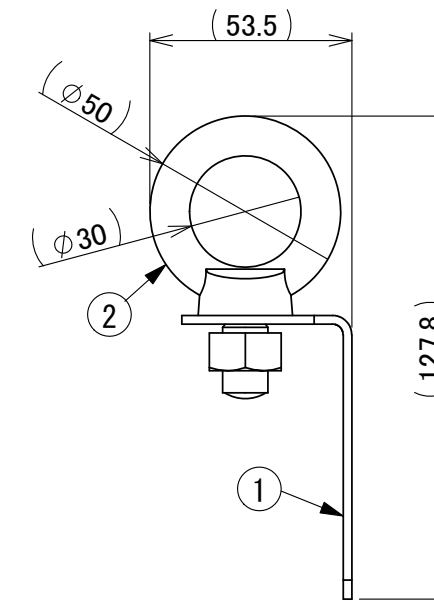

重量220kg以下・幅2500mm以下の収納庫でお使い下さい
 注:必ず4個使用し、玉掛け資格者が作業を行って下さい
 長期間屋外に放置する場合は、アイボルトを外して下さい

承認図

2	M12 アイボルト			クロメート
1	BN吊り金具	ZAM	2.3	アイボリー色
部品番号	品名	材質	板厚	表面処理

図名	BN吊り金具				図番	BN-HN01S-01-00	
尺度	-	製図	山田	検図	木下	単位	mm
表面処理	-	日付	2020/12/9		株式会社 赤クワイ		