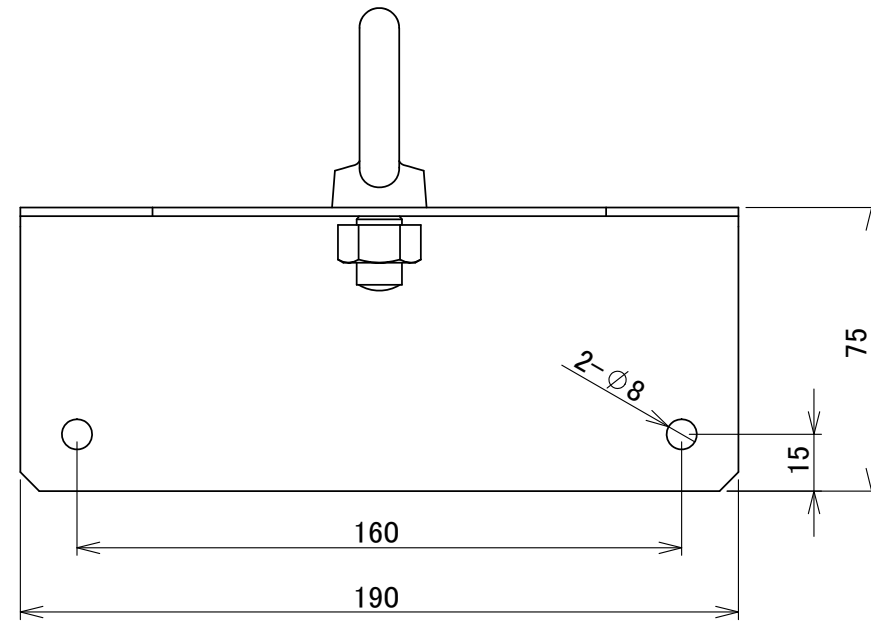

重量220kg以下・幅2500mm以下の収納庫でお使い下さい
 注:必ず4個使用し、玉掛け資格者が作業を行って下さい
 長期間屋外に放置する場合は、アイボルトを外して下さい

承認図

2	M12 アイボルト			クロメート
1	BN吊り金具	ZAM	2.3	アイボリー色
部品番号	品名	材質	板厚	表面処理

図名	BN吊り金具				図番	BN-HN01S-01-00	
尺度	-	製図	山田	検図	木下	単位	mm
表面処理	-	日付	2020/12/9		株式会社 赤クワイ		