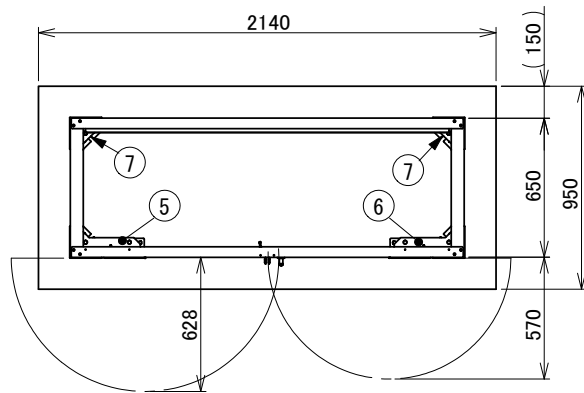

15	パネル(1554)	3	ZAM	1.0
14	横棧	4	ZAM	1.2
13	側パネル	2	ZAM	1.0
12	右扉	1	ZAM	1.0
11	左扉	1	ZAM	1.0
10	側枠	2	ZAM	1.0
9	後枠	1	ZAM	1.0
8	前枠	1	ZAM	1.0
7	後土台	2	ZAM	2.0
6	前土台 R	1	ZAM	2.0
5	前土台 L	1	ZAM	2.0
4	後柱 R	1	ZAM	1.0
3	後柱 L	1	ZAM	1.0
2	前柱 R	1	ZAM	1.0
1	前柱 L	1	ZAM	1.0
部品番号	品名	個数	材質	板厚

承認図

図名	容器フェンス YF-200					図番	YF-200-01-00		
尺度	-	製図	山田	検図	木下	単位	mm	日付	2013/8/28
表面処理	アイボリー色					 株式会社 赤クワイ			