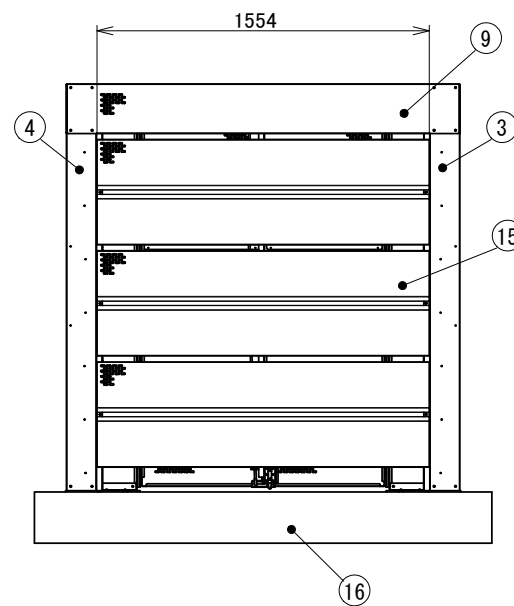

15	パネル(1554)	3	ZAM	1.0
14	横棧	4	ZAM	1.2
13	側パネル	2	ZAM	1.0
12	右扉	1	ZAM	1.0
11	左扉	1	ZAM	1.0
10	側枠	2	ZAM	1.0
9	後枠	1	ZAM	1.0
8	前枠	1	ZAM	1.0
7	後土台	2	ZAM	2.0
6	前土台 R	1	ZAM	2.0
5	前土台 L	1	ZAM	2.0
4	後柱 R	1	ZAM	1.0
3	後柱 L	1	ZAM	1.0
2	前柱 R	1	ZAM	1.0
1	前柱 L	1	ZAM	1.0
部品番号	品名	個数	材質	板厚

承認図

図名	容器フェンス YF-200					図番	YF-200-01-00		
尺度	-	製図	山田	検図	木下	単位	mm	日付	2013/8/28
表面処理	アイボリー色					 株式会社 赤クワイ			