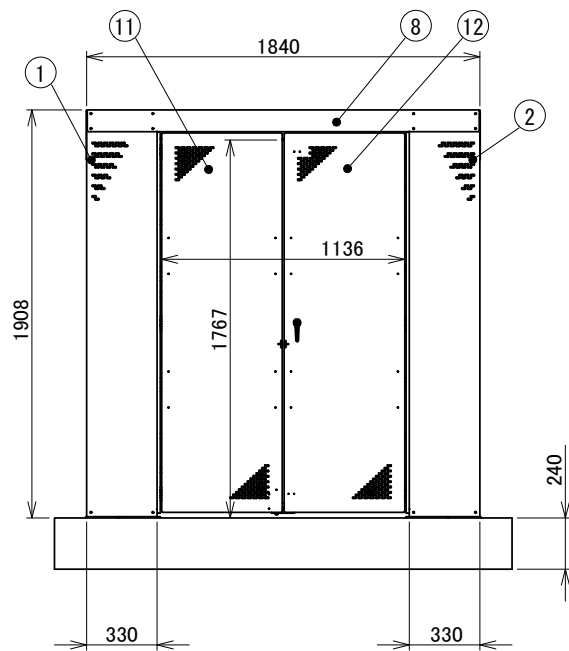

15	パネル(1554)	3	ZAM	1.0
14	横棧	4	ZAM	1.2
13	側パネル	2	ZAM	1.0
12	右扉	1	ZAM	1.0
11	左扉	1	ZAM	1.0
10	側枠	2	ZAM	1.0
9	後枠	1	ZAM	1.0
8	前枠	1	ZAM	1.0
7	後土台	2	ZAM	2.0
6	前土台 R	1	ZAM	2.0
5	前土台 L	1	ZAM	2.0
4	後柱 R	1	ZAM	1.0
3	後柱 L	1	ZAM	1.0
2	前柱 R	1	ZAM	1.0
1	前柱 L	1	ZAM	1.0
部品番号	品名	個数	材質	板厚

承認図

図名	容器フェンス YF-200					図番	YF-200-01-00		
尺度	-	製図	山田	検図	木下	単位	mm	日付	2013/8/28
表面処理	アイボリー色					 株式会社 赤クワイ			