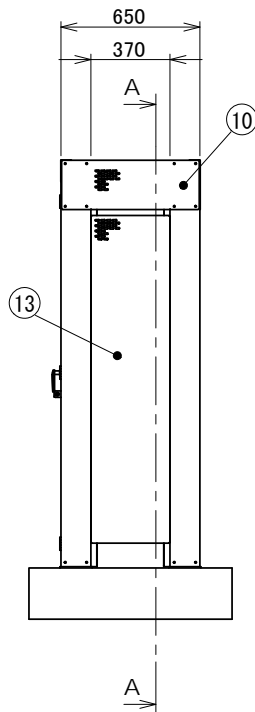

15	パネル(1554)	3	ZAM	1.0
14	横棧	4	ZAM	1.2
13	側パネル	2	ZAM	1.0
12	右扉	1	ZAM	1.0
11	左扉	1	ZAM	1.0
10	側枠	2	ZAM	1.0
9	後枠	1	ZAM	1.0
8	前枠	1	ZAM	1.0
7	後土台	2	ZAM	2.0
6	前土台 R	1	ZAM	2.0
5	前土台 L	1	ZAM	2.0
4	後柱 R	1	ZAM	1.0
3	後柱 L	1	ZAM	1.0
2	前柱 R	1	ZAM	1.0
1	前柱 L	1	ZAM	1.0
部品番号	品名	個数	材質	板厚

承認図

図名	容器フェンス YF-200					図番	YF-200-01-00		
尺度	-	製図	山田	検図	木下	単位	mm	日付	2013/8/28
表面処理	アイボリー色					 株式会社 赤クワイ			