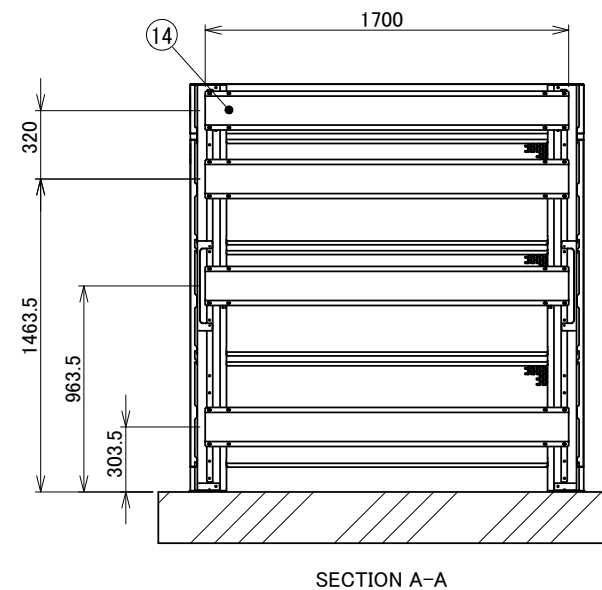

15	パネル(1554)	3	ZAM	1.0
14	横棧	4	ZAM	1.2
13	側パネル	2	ZAM	1.0
12	右扉	1	ZAM	1.0
11	左扉	1	ZAM	1.0
10	側枠	2	ZAM	1.0
9	後枠	1	ZAM	1.0
8	前枠	1	ZAM	1.0
7	後土台	2	ZAM	2.0
6	前土台 R	1	ZAM	2.0
5	前土台 L	1	ZAM	2.0
4	後柱 R	1	ZAM	1.0
3	後柱 L	1	ZAM	1.0
2	前柱 R	1	ZAM	1.0
1	前柱 L	1	ZAM	1.0
部品番号	品名	個数	材質	板厚

承認図

図名	容器フェンス YF-200					図番	YF-200-01-00		
尺度	-	製図	山田	検図	木下	単位	mm	日付	2013/8/28
表面処理	アイボリー色					 株式会社 赤クワイ			