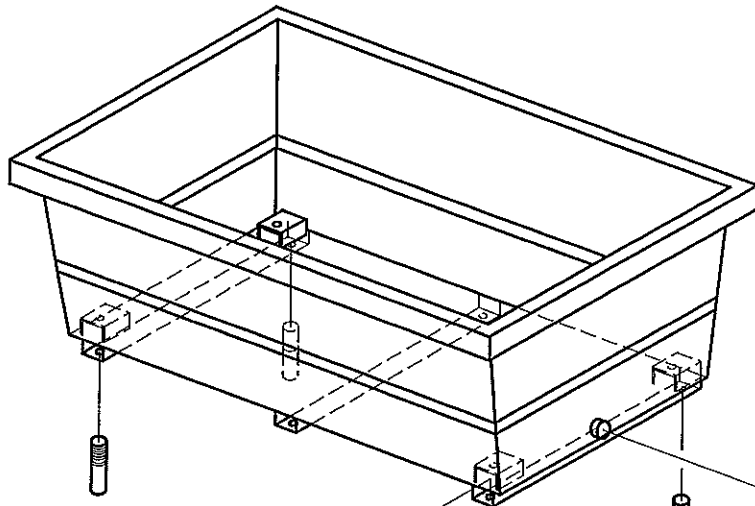

# 取付説明書（付属図）

HB-1000AR

③ タンクを取り付け、ナットで固定する

面ターパニップル、ボールバルブを取り付ける

M10座付きナット

角平座金

① アンカーボルトを打つ

② 防油堤を取り付け、ナットで固定する