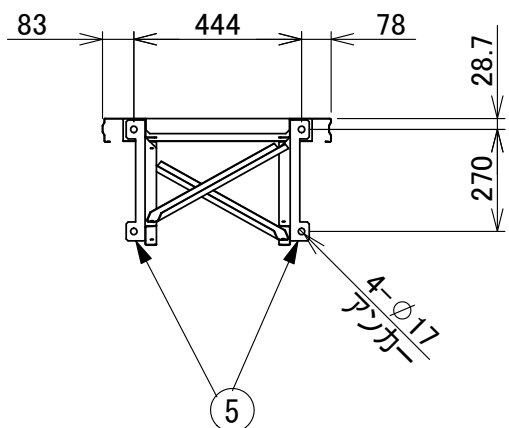

部品番号	品名	個数	記事
1	H16-600パネル	1	高耐食めっき鋼板
2	H16縦フレーム	2	高耐食めっき鋼板
3	支柱 L	1	高耐食めっき鋼板
4	支柱 R	1	高耐食めっき鋼板
5	土台	2	高耐食めっき鋼板
6	ジョイント金具	2	高耐食めっき鋼板
7	ブレース	2	高耐食めっき鋼板

承認図

図名	KBパネルF 600-H1630	図番	KB-F-H1630
表面処理	アイボリー色	株式会社 ホクエイ	