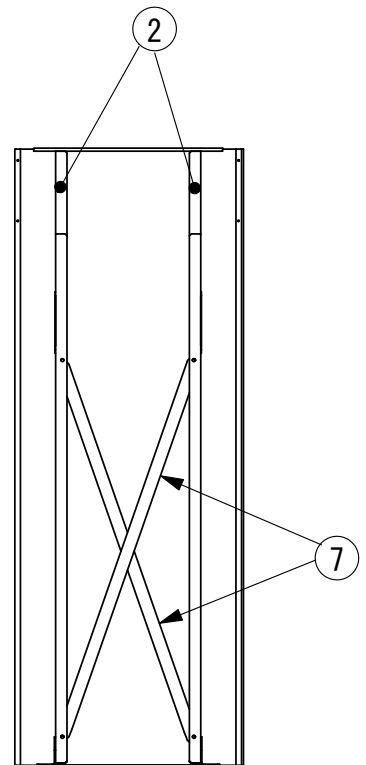

部品番号	品名	個数	記事
1	H16-600パネル	1	高耐食めっき鋼板
2	H16縦フレーム	2	高耐食めっき鋼板
3	支柱 L	1	高耐食めっき鋼板
4	支柱 R	1	高耐食めっき鋼板
5	土台	2	高耐食めっき鋼板
6	ジョイント金具	2	高耐食めっき鋼板
7	ブレース	2	高耐食めっき鋼板

承認図

図名	KBパネルF 600-H1630	図番	KB-F-H1630
表面処理	アイボリー色	株式会社 ホクエイ	