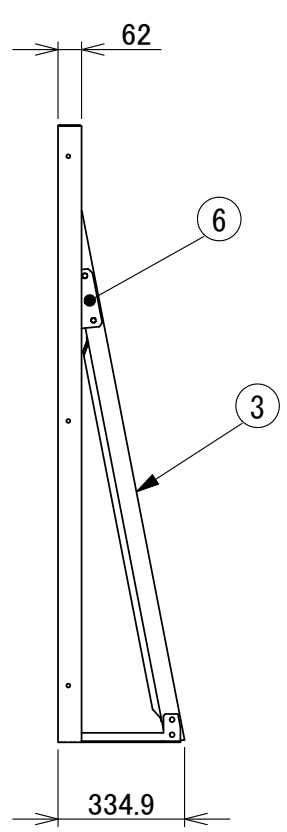

部品番号	品名	個数	記事
1	H16-600パネル	1	高耐食めっき鋼板
2	H16縦フレーム	2	高耐食めっき鋼板
3	支柱 L	1	高耐食めっき鋼板
4	支柱 R	1	高耐食めっき鋼板
5	土台	2	高耐食めっき鋼板
6	ジョイント金具	2	高耐食めっき鋼板
7	ブレース	2	高耐食めっき鋼板

承認図

図名	KBパネルF 600-H1630	図番	KB-F-H1630
表面処理	アイボリー色	株式会社 ホクエイ	