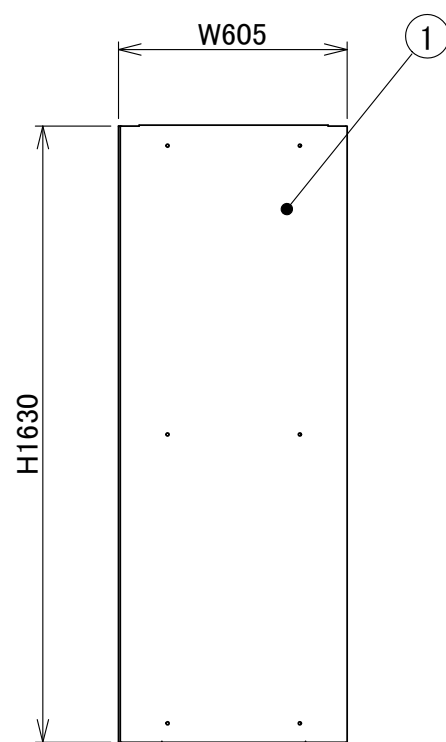

部品番号	品名	個数	記事
1	H16-600パネル	1	高耐食めっき鋼板
2	H16縦フレーム	2	高耐食めっき鋼板
3	支柱 L	1	高耐食めっき鋼板
4	支柱 R	1	高耐食めっき鋼板
5	土台	2	高耐食めっき鋼板
6	ジョイント金具	2	高耐食めっき鋼板
7	ブレース	2	高耐食めっき鋼板

承認図

図名	KBパネルF 600-H1630	図番	KB-F-H1630
表面処理	アイボリー色	株式会社 ホクエイ	