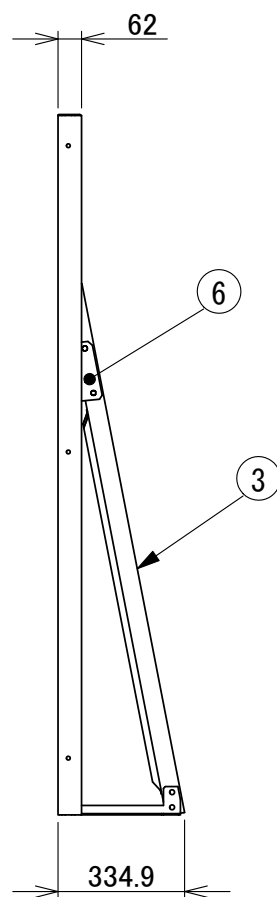

部品番号	品名	個数	記事
1	H18-600パネル	1	高耐食めっき鋼板
2	H18縦フレーム	2	高耐食めっき鋼板
3	支柱 L	1	高耐食めっき鋼板
4	支柱 R	1	高耐食めっき鋼板
5	土台	2	高耐食めっき鋼板
6	ジョイント金具	2	高耐食めっき鋼板
7	ブレース	2	高耐食めっき鋼板

承認図

図名	KBパネルF 600-H1850	図番	KB-F-H1850
表面処理	アイボリー色	 株式会社 <b>ホクエイ</b> E	