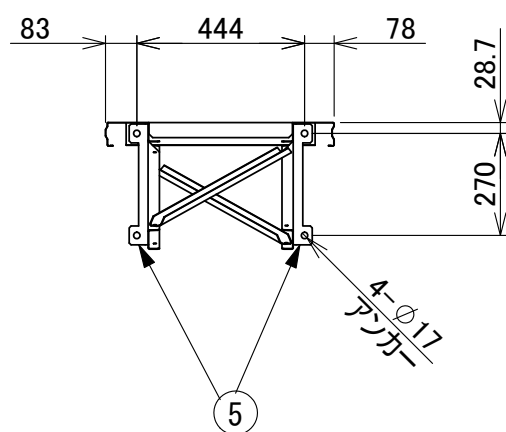

部品番号	品名	個数	記事
1	H18-600パネル	1	高耐食めっき鋼板
2	H18縦フレーム	2	高耐食めっき鋼板
3	支柱 L	1	高耐食めっき鋼板
4	支柱 R	1	高耐食めっき鋼板
5	土台	2	高耐食めっき鋼板
6	ジョイント金具	2	高耐食めっき鋼板
7	ブレース	2	高耐食めっき鋼板

承認図

図名	KBパネルF 600-H1850	図番	KB-F-H1850
表面処理	アイボリー色	 株式会社 <b>ホクエイ</b> E	