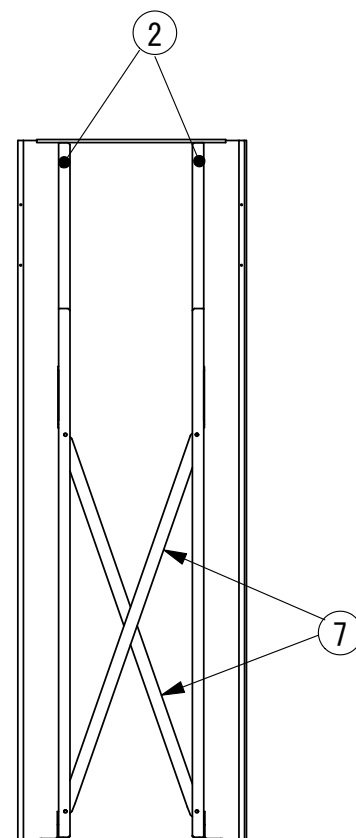

部品番号	品名	個数	記事
1	H18-600パネル	1	高耐食めっき鋼板
2	H18縦フレーム	2	高耐食めっき鋼板
3	支柱 L	1	高耐食めっき鋼板
4	支柱 R	1	高耐食めっき鋼板
5	土台	2	高耐食めっき鋼板
6	ジョイント金具	2	高耐食めっき鋼板
7	ブレース	2	高耐食めっき鋼板

承認図

図名	KBパネルF 600-H1850	図番	KB-F-H1850
表面処理	アイボリー色	 株式会社 <b>ホクエイ</b> E	