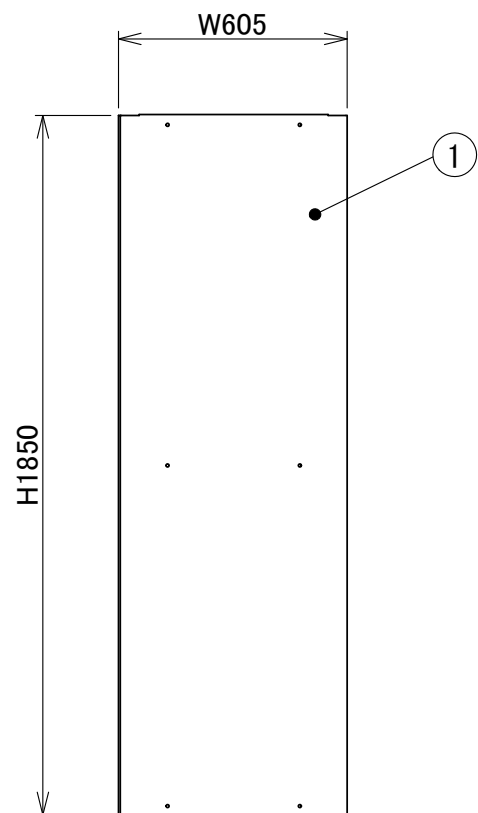

部品番号	品名	個数	記事
1	H18-600パネル	1	高耐食めっき鋼板
2	H18縦フレーム	2	高耐食めっき鋼板
3	支柱 L	1	高耐食めっき鋼板
4	支柱 R	1	高耐食めっき鋼板
5	土台	2	高耐食めっき鋼板
6	ジョイント金具	2	高耐食めっき鋼板
7	ブレース	2	高耐食めっき鋼板

承認図

図名	KBパネルF 600-H1850	図番	KB-F-H1850
表面処理	アイボリー色	 株式会社 <b>ホクエイ</b> E	