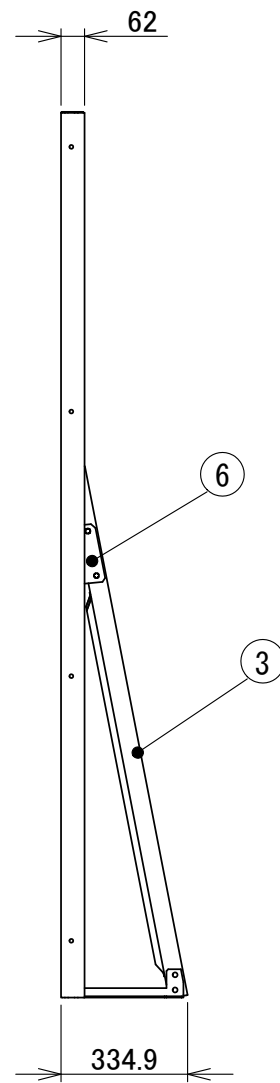

部品番号	品名	個数	記事
1	H23-600パネル	1	高耐食めっき鋼板
2	H23縦フレーム	2	高耐食めっき鋼板
3	支柱 L	1	高耐食めっき鋼板
4	支柱 R	1	高耐食めっき鋼板
5	土台	2	高耐食めっき鋼板
6	ジョイント金具	2	高耐食めっき鋼板
7	ブレース	2	高耐食めっき鋼板

承認図

図名	KBパネルF 600-H2340	図番	KB-F-H2340
表面処理	アイボリー色	 株式会社 赤クワイ	