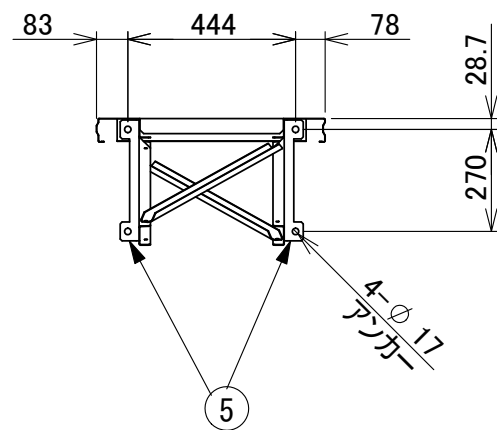

部品番号	品名	個数	記事
1	H23-600パネル	1	高耐食めっき鋼板
2	H23縦フレーム	2	高耐食めっき鋼板
3	支柱 L	1	高耐食めっき鋼板
4	支柱 R	1	高耐食めっき鋼板
5	土台	2	高耐食めっき鋼板
6	ジョイント金具	2	高耐食めっき鋼板
7	ブレース	2	高耐食めっき鋼板

承認図

図名	KBパネルF 600-H2340	図番	KB-F-H2340
表面処理	アイボリー色	 株式会社 赤クワイ	