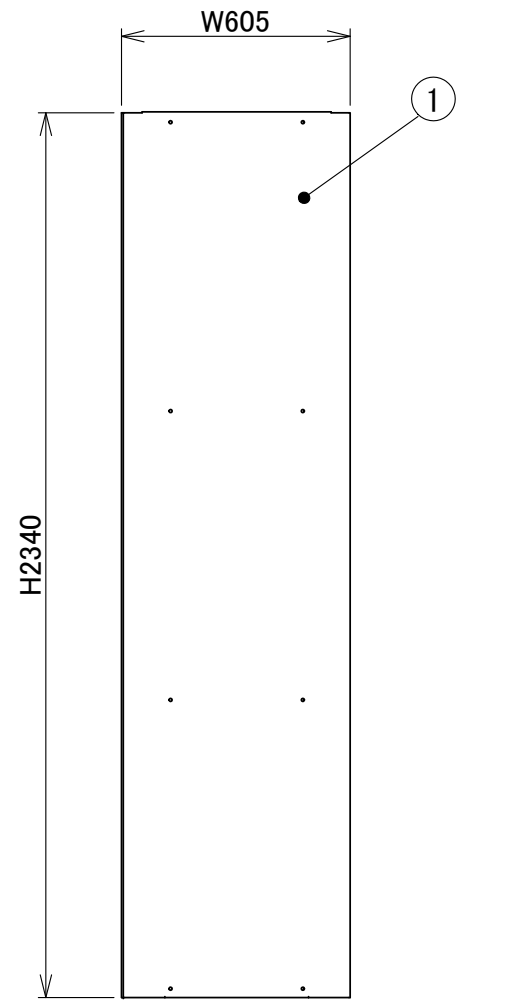

部品番号	品名	個数	記事
1	H23-600パネル	1	高耐食めっき鋼板
2	H23縦フレーム	2	高耐食めっき鋼板
3	支柱 L	1	高耐食めっき鋼板
4	支柱 R	1	高耐食めっき鋼板
5	土台	2	高耐食めっき鋼板
6	ジョイント金具	2	高耐食めっき鋼板
7	ブレース	2	高耐食めっき鋼板

承認図

図名	KBパネルF 600-H2340	図番	KB-F-H2340
表面処理	アイボリー色	 株式会社 赤クワイ	