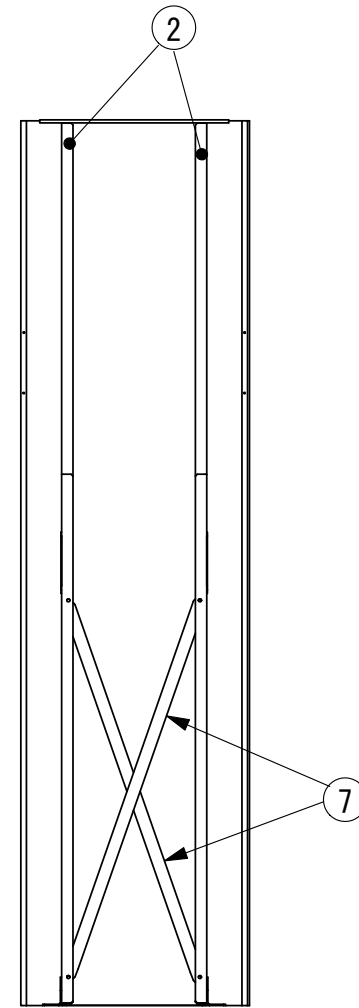

部品番号	品名	個数	記事
1	H23-600パネル	1	高耐食めっき鋼板
2	H23縦フレーム	2	高耐食めっき鋼板
3	支柱 L	1	高耐食めっき鋼板
4	支柱 R	1	高耐食めっき鋼板
5	土台	2	高耐食めっき鋼板
6	ジョイント金具	2	高耐食めっき鋼板
7	ブレース	2	高耐食めっき鋼板

承認図

図名	KBパネルF 600-H2340	図番	KB-F-H2340
表面処理	アイボリー色	 株式会社 赤クワイ	